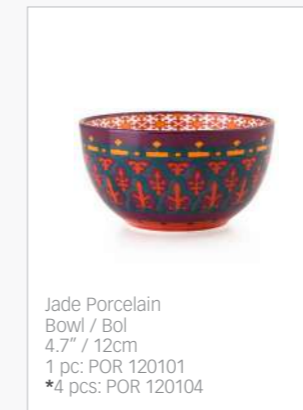

Jade Porcelain
Bowl / Bol
4.7" / 12cm
1 pc: POR 120111
*4 pcs: POR 120114

Porcelain
Bowl / Bol
5.9" / 15cm
*2 pcs: POR 151005

Porcelain
Bowl / Bol
7.9" / 20cm
*1 pc: POR 200005

Jade Porcelain
Soup Plate / Assiette Creuse
Set of 4 Plates / Set de 4 Plats
8.1" / 20.5cm
*4 pcs: POR 361204