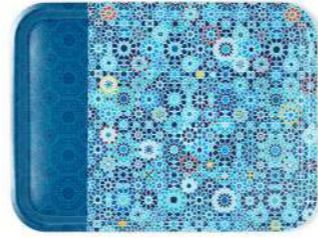

POR 550051
Drinkware/
Tasse & Th  iere Page 16

TSE 180371
Trivet /
Dessous de Plat Page 11

POR 950034
Tableware / Vaisselle Page 18

MLE 300005
Tableware / Vaisselle Page 21

TRA 463406
Trays and Tables /
Plateaux et Tables Page 26