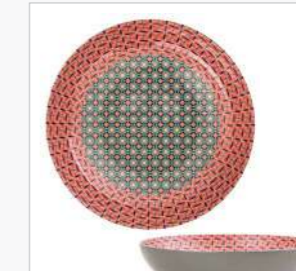

Rosace
Bowl / Bol
8.2" / 21cm
MLE 210031

Beryte
Bowl / Bol
11.8" / 30cm
MLE 300005

Istoria
Bowl / Bol
11.8" / 30cm
MLE 300006

Kaléa Orange
Bowl / Bol
11.8" / 30cm
MLE 300001

Matéa Blue
Bowl / Bol
11.8" / 30cm
MLE 300002