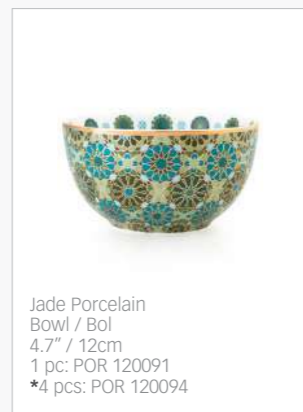

Jade Porcelain
Plate / Assiette
Set of 4 Plates / Set de 4 Plats
8" / 20.3cm
*4 pcs: POR 320064

Porcelain
Bowl / Bol
5.9" / 15cm
*2 pcs: POR 151001

Jade Porcelain
Bowl / Bol
4.7" / 12cm
1 pc: POR 120091
*4 pcs: POR 120094