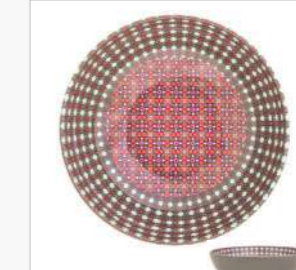

Beryte Teal
Bowl / Bol
8.2" / 21cm
MLE 210051

Istoria
Bowl / Bol
8.2" / 21cm
MLE 210061

Kaléa
Bowl / Bol
8.2" / 21cm
MLE 210011

Matéa
Bowl / Bol
8.2" / 21cm
MLE 210021

Opera
Bowl / Bol
8.2" / 21cm
MLE 210041