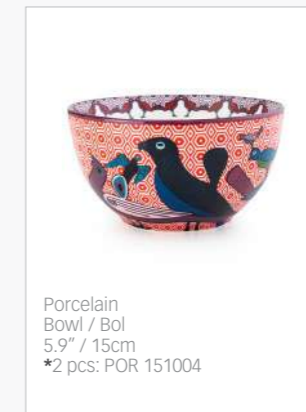

Jade Porcelain
Dinner Plate / Assiette Plate
Set of 4 Plates / Set de 4 Plats
10.5" / 26.7cm
*4 pcs: POR 311274

Porcelain
Bowl / Bol
7.9" / 20cm
*1 pc: POR 200004

Porcelain
Bowl / Bol
5.9" / 15cm
*2 pcs: POR 151004