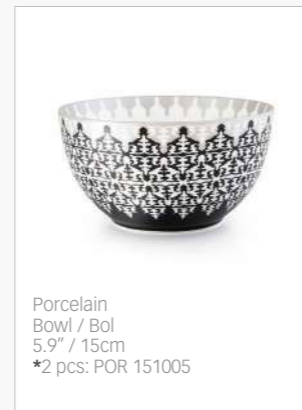

Jade Porcelain
Dinner Plate / Assiette Plate
Set of 4 Plates / Set de 4 Plats
10.5" / 26.7cm
*4 pcs: POR 301274

Porcelain
Bowl / Bol
7.9" / 20cm
*1 pc: POR 200005

Porcelain
Bowl / Bol
5.9" / 15cm
*2 pcs: POR 151005