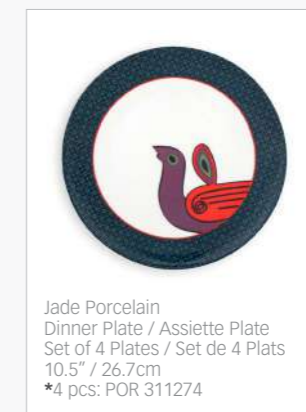

Tableware

Vaisselle

Andalusia

Since 2500 BC, "The land between two continents and two oceans" is a favored destination for the nations. From 409 until 429, The Vandals, a Germanic people, occupy it and name it "Vandalusia". In 711 Andalusia witnesses the booming time of the Umayyad dynasty, and the discovery of the New World by Christopher Columbus in 1492, marks its golden age that will remain until its decline in the 17th Century. Despite all the conflicts and fluctuations, a lasting influence emerged from its cuisine, its architecture, its gardens and its textiles.

Depuis 2500 ans avant JC, « La terre entre deux continents et deux océans » est une destination privilégiée pour les nations. De 409 à 429, les Vandales, peuple germanique, l'occupent et la nomment "Vandalusia". En 711 l'Andalousie vit l'essor de la dynastie des Omeyyades et la découverte du Nouveau Monde par Christophe Colomb en 1492, marque son âge d'or qui demeurera jusqu'à son déclin au 17ème siècle. Malgré tous les conflits et les fluctuations, une influence durable a émergé de sa cuisine, de son architecture, de ses jardins et de ses étoffes.

Birds of Paradise

Stirred by Asian art, Persian miniatures called « Negârgari » portray themes associated to Persian myths and poetry. It glorifies this art by representing a poetic and elegant space, richly detailed, indulging us in a dreamland and the notorious "gardens of paradise". The miniatures are adorned with majestic manuscripts, stunning colors and geometric and floral patterns. According to the collection of medieval poems "The Conference of the birds" written by Farid Al Din-Attar in the VIIth century, the birds, metaphors of the human being, are on a perpetual journey seeking enlightenment and spirituality.