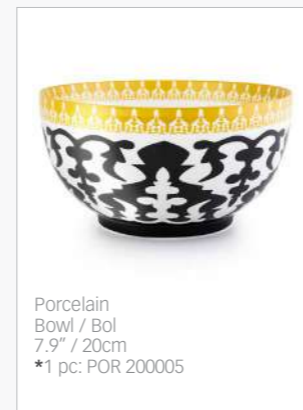

Jade Porcelain
Platter / Plat
12" / 30.5cm
*1 pcs: POR 301301

Porcelain
Bowl / Bol
7.9" / 20cm
*1 pc: POR 200005