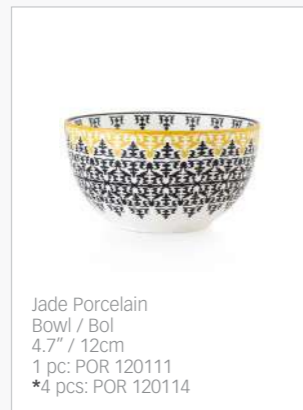

Jade Porcelain
Plate / Assiette
Set of 4 Plates / Set de 4 Plats
8" / 20.3cm
*4 pcs: POR 301194

Jade Porcelain
Soup Plate / Assiette Creuse
Set of 4 Plates / Set de 4 Plats
8.1" / 20.5cm
*4 pcs: POR 301204

Porcelain
Bowl / Bol
5.9" / 15cm
*2 pcs: POR 151005

Jade Porcelain
Bowl / Bol
4.7" / 12cm
1 pc: POR 120111
*4 pcs: POR 120114