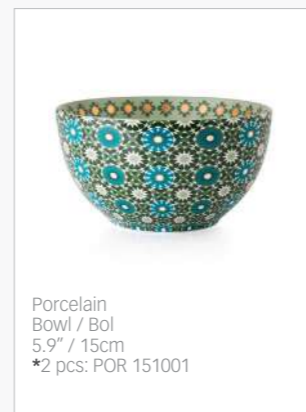

Jade Porcelain
Dinner Plate / Assiette Plate
Set of 4 Plates / Set de 4 Plats
10.5" / 26.7cm
*4 pcs: POR 321274

Porcelain
Bowl / Bol
7.9" / 20cm
*1 pc: POR 200011

Porcelain
Bowl / Bol
5.9" / 15cm
*2 pcs: POR 151001