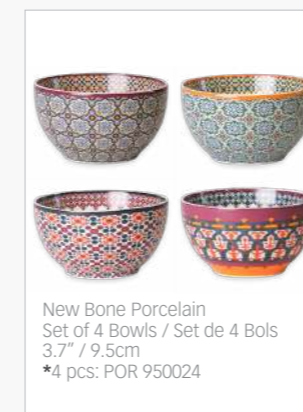

Jade Porcelain
Soup Plate / Assiette Creuse
Set of 4 Plates / Set de 4 Plats
8.1" / 20.5cm
*4 pcs: POR 361204

New Bone Porcelain
Set of 4 Bowls / Set de 4 Bols
3.7" / 9.5cm
*4 pcs: POR 950024