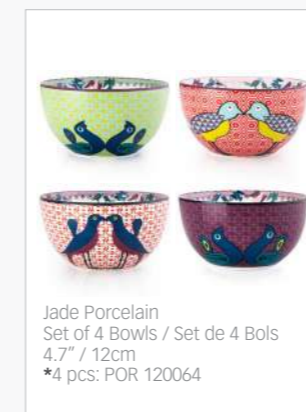

Jade Porcelain
Soup Plate / Assiette Creuse
Set of 4 Plates / Set de 4 Plats
8.1" / 20.5cm
*4 pcs: POR 311204

New Bone Porcelain
Set of 4 Bowls / Set de 4 Bols
3.7" / 9.5cm
*4 pcs: POR 950014

Jade Porcelain
Set of 4 Bowls / Set de 4 Bols
4.7" / 12cm
*4 pcs: POR 120064