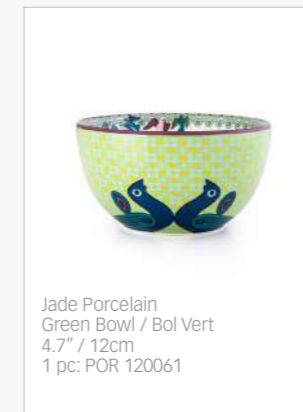

Jade Porcelain
Plate / Assiette
Set of 4 Plates / Set de 4 Plats
8" / 20.3cm
*4 pcs: POR 320074

Porcelain
Bowl / Bol
5.9" / 15cm
*2 pcs: POR 151004