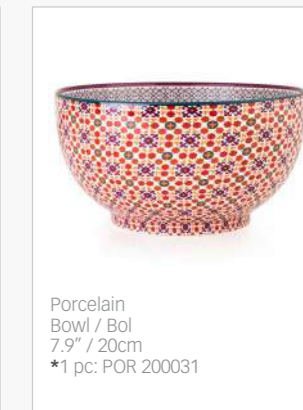

Jade Porcelain
Platter / Plat
12" / 30.5cm
*1 pcs: POR 361301

Porcelain
Bowl / Bol
7.9" / 20cm
*1 pc: POR 200031