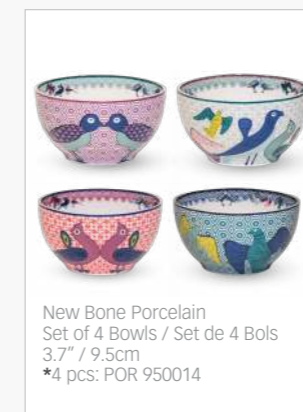

Jade Porcelain
Green Bowl / Bol Vert
4.7" / 12cm
1 pc: POR 120061

Jade Porcelain
Set of 4 Bowls / Set de 4 Bols
4.7" / 12cm
*4 pcs: POR 120064

New Bone Porcelain
Set of 4 Bowls / Set de 4 Bols
3.7" / 9.5cm
*4 pcs: POR 950014

* Product sold in a Gift Package